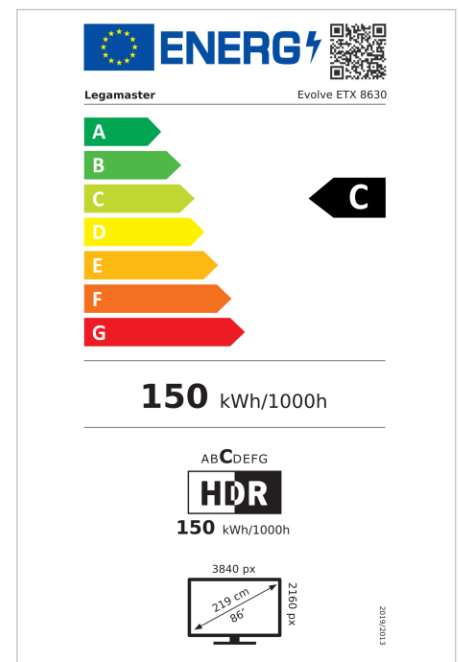

- Android 11
- Geëtst anti-glare glas
- Zero-gap verlijmd paneel met hoog contrast en helderheid
- 100W vermogen via USB-C
- 3x HDMI
- Ingebouwde opties voor draadloos delen
- NFC-lezer (optioneel)
- Zeer nauwkeurige infraroodtechnologie met 32 touchpoints
- Gratis OTA-updates
- Tot 8 jaar garantie
- Wi-Fi 6 ingeschakeld
- 1% for the Planet gecertificeerd

Art. Nr. **780313086EU** 1% for the Planet gecertificeerd: kies voor een zeer en draag tegelijkertijd bij aan duurzame projecten en m
 GTIN **8713797105903**

EVOLVE touch monitor

ETX-8630 EU

Weergave

- Beeldscherm diagonaal: 86 inch
- Display-technologie: LCD
- Panel type: IPS
- Verlichting type: Direct LED
- Schermresolutie: 3840 x 2160 px | 4K Ultra HD
- Helderheid display: 450 cd/m²
- Contrastverhouding (statisch): 4000:1
- Contrastverhouding (dynamisch): Tot 10000:1
- Hoogte-breedteverhouding: 16:9
- Vernieuwingsfrequentie scherm: 60 fps
- Responstijd: 8 ms
- Kijkhoek: H: 178° / V: 178°
- Displaybesturing: IR afstandsbediening, Toetsenbord, RS-232C, Touch OSD, Ethernet
- Levensduur: 50000 Uren
- Duurzaamheid: 18/7
- Schermoriëntatie: Landschap

Aanraaksysteem

- Aanraaktechnologie: Multi-touch
- Aantal aanraakpunten: 32
- Nauwkeurigheid van aanrakingen: 1 mm
- Responstijd van touch-systeem: 5 ms
- Resolutie van touch-screen: 32768 x 32768 px
- Touch-interface: 2x USB 3.0 Type-B, 1x USB 2.0 Type-B
- Touch-bediening: Vinger, Handschoen, Palm, Stylus